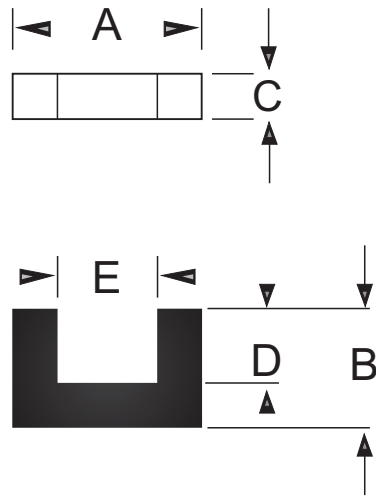

Ferrita en U Tipo B

Dim	mm/Aprox
A	25.00
B	15.75
C	6.00
D	9.75
E	13.00